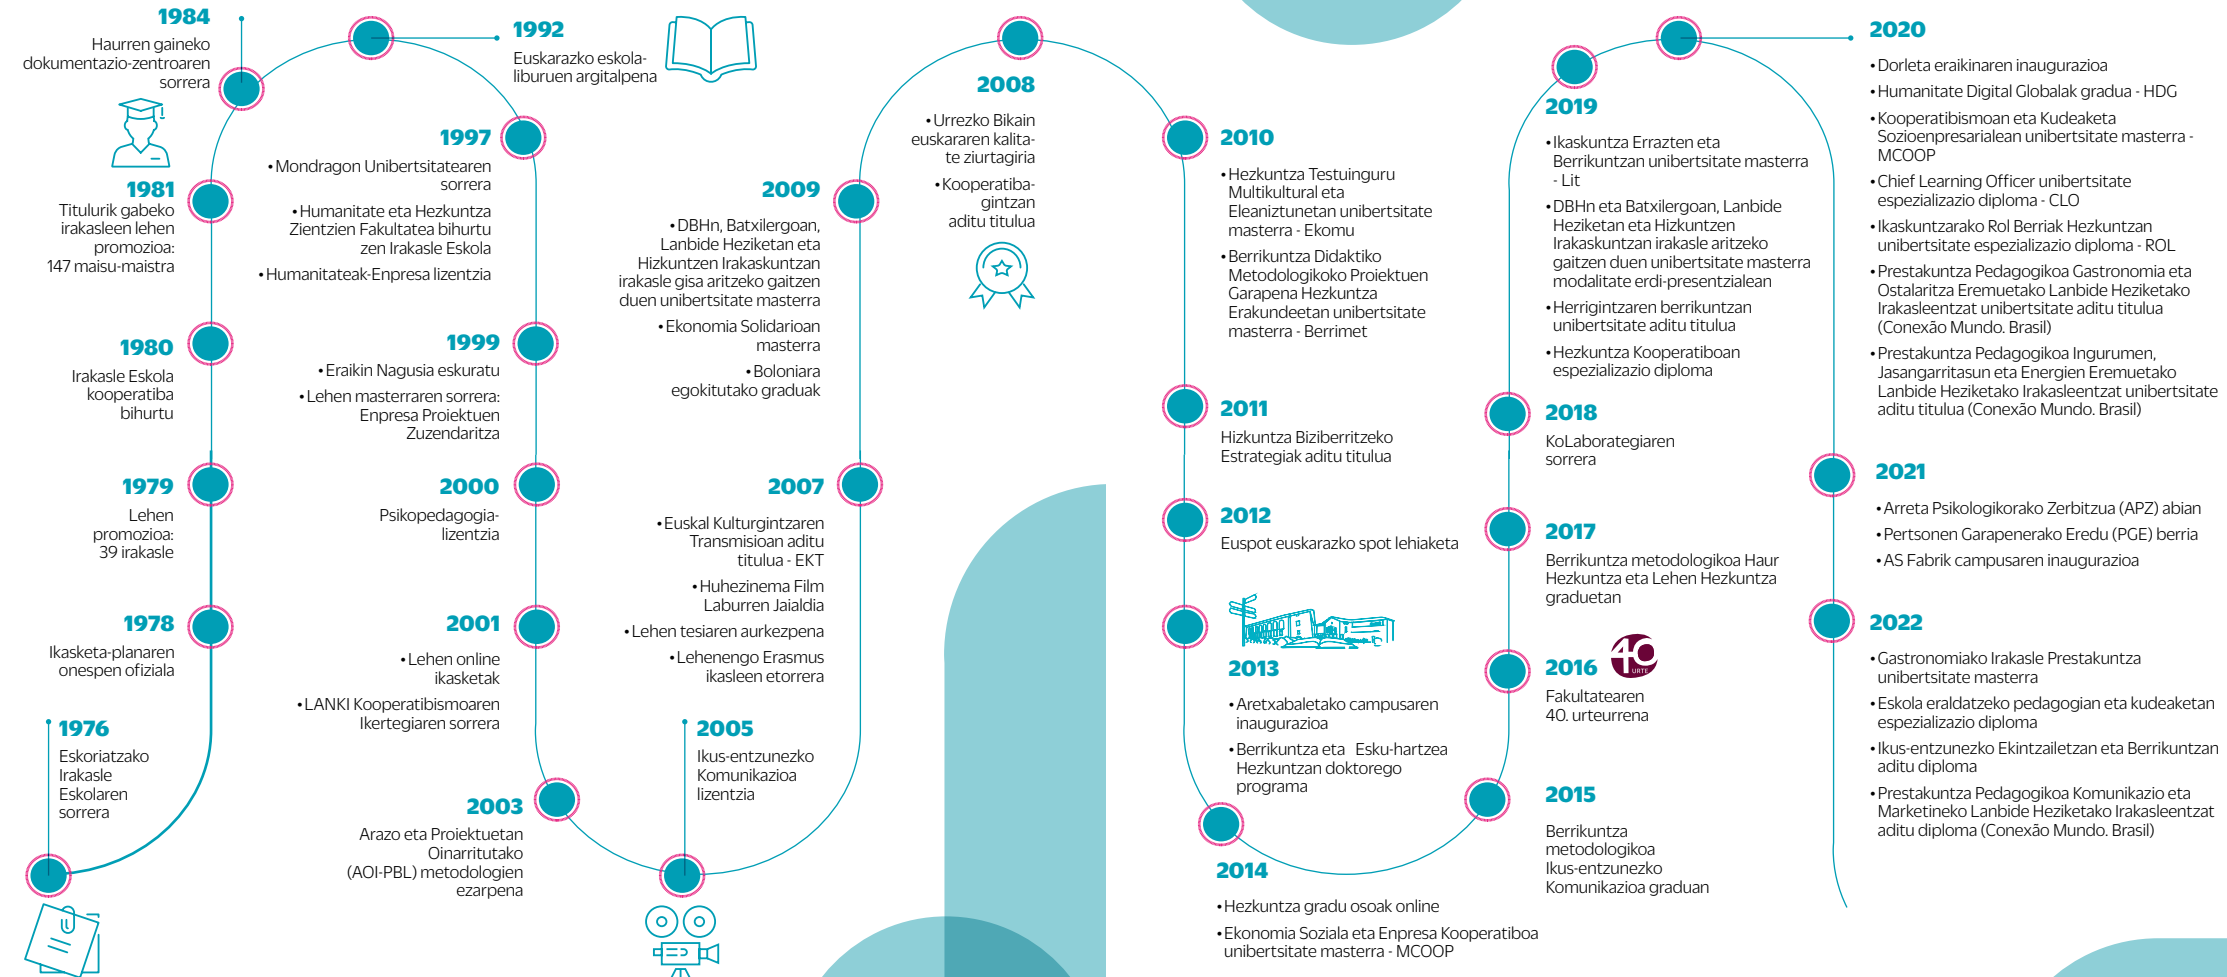

Olagorta kalea 26 (Zorrotzaurre)
48014 BILBO
Bizkaia
Tel. 943 71 41 57
harrera.huhezi@mondragon.edu

www.mondragon.edu/huhezi

ENTITATE LAGUNTZAILEA:

Paper birziklatua eta tinta begeariak

DATA ESANGURATSUAK