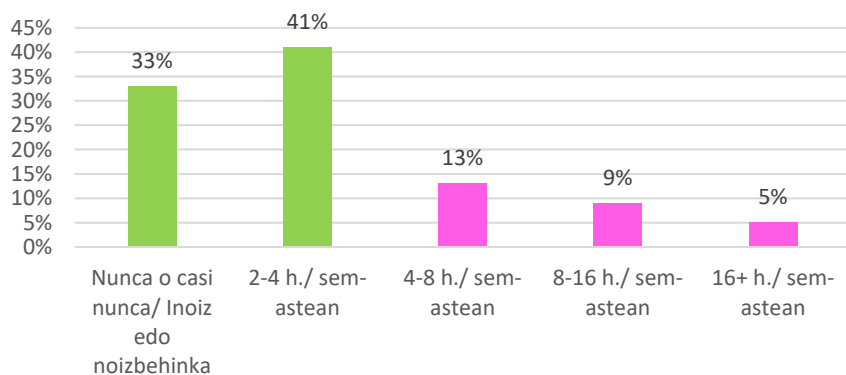

BCC:	7,9
Enpresagintza:	7,4
HUHEZI:	8,3
GEP:	7,7

NOTA MEDIA : 7,8

LO QUE MÁS TE GUSTA

Bibliotecarios/as

Servicio de préstamo

Recursos de información

LO QUE QUIERES QUE MEJOREMOS

Página Web

Herramienta de búsqueda - Manejo

Climatización

Gracias por tu
colaboración . Tu
opinión nos ayuda
a poner en
marcha mejoras
en la biblioteca.

2022-2023

Batazbestekoak galderako / Medias por pregunta

Erantzunak erabiltzailearen arabera
Respuestas por tipo de usuario

Biblioteka erabiltzeko maiztasuna
Frecuencia de uso de la biblioteca

Bibliotekako espazio fisikoan igarotako denbora
Tiempo que pasa en el espacio físico de la biblioteca

Bibliotekaren erabilera
Uso de la biblioteca