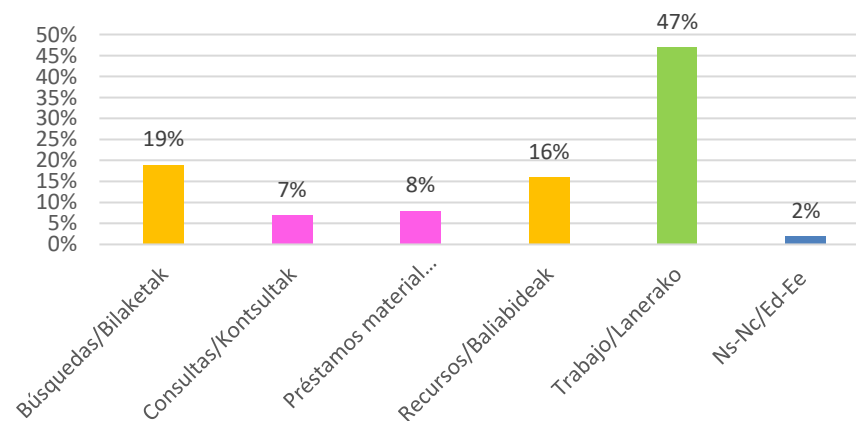

BCC:	7,9
Enpresagintza:	7,4
HUHEZI:	8,3
GEP:	7,7

NOTA MEDIA : 7,8

LO QUE MÁS TE GUSTA

Bibliotecarios/as

Servicio de préstamo

Recursos de información

LO QUE QUIERES QUE MEJOREMOS

Página Web

Herramienta de búsqueda - Manejo

Climatización

Gracias por tu
colaboración . Tu
opinión nos ayuda
a poner en
marcha mejoras
en la biblioteca.

2022-2023

Batazbestekoak galderako / Medias por pregunta

Erantzunak erabiltzailearen arabera
Respuestas por tipo de usuario

Biblioteka erabiltzeko maiztasuna
Frecuencia de uso de la biblioteca

Bibliotekako espazio fisikoan igarotako denbora
Tiempo que pasa en el espacio físico de la biblioteca

Bibliotekaren erabilera
Uso de la biblioteca