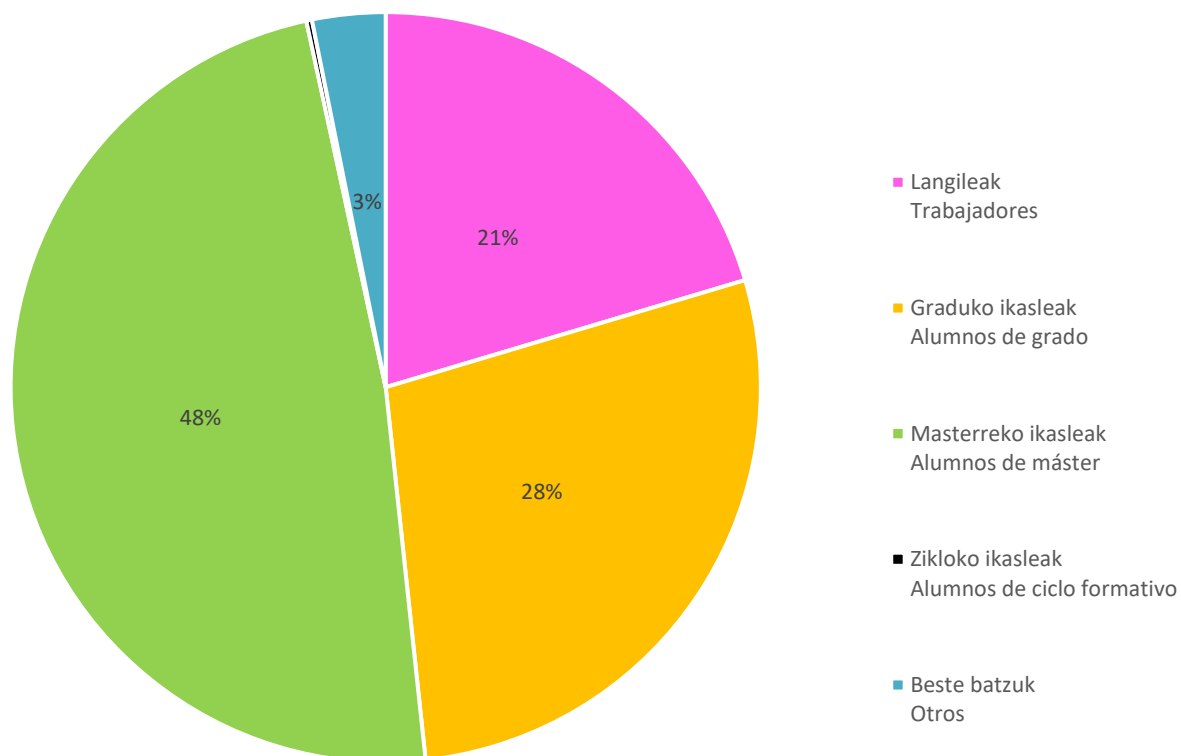

Herramienta de búsqueda - Manejo

Climatización

Gracias por tu
colaboración . Tu
opinión nos ayuda
a poner en
marcha mejoras
en la biblioteca.

2022-2023

Batazbestekoak galderako / Medias por pregunta

Erantzunak erabiltzailearen arabera
Respuestas por tipo de usuario

Biblioteka erabiltzeko maiztasuna
Frecuencia de uso de la biblioteca

Bibliotekako espazio fisikoan igarotako denbora
Tiempo que pasa en el espacio físico de la biblioteca

Bibliotekaren erabilera
Uso de la biblioteca